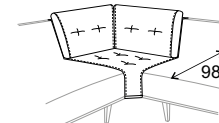

3-seater 1 arm L
184x86x98

3,5-seater 1 arm L
220x86x98

4-seater 1 arm L
262x86x98

2-seater 1 arm R
156x86x98

3-seater 1 arm R
184x86x98

3,5-seater 1 arm R
220x86x98

4-seater 1 arm R
262x86x98

3-seater without arms
156x86x98

3,5-seater without arms
184x86x98

Lounge L*
98x86x271

Lounge R*
98x86x271

Small lounge L*
98x86x229

Small lounge R*
98x86x229

Corner 90°
101x86x101

Bob 1 arm L*
132x86x164

Bob 1 arm R*
132x86x164

Pouf 86x86
86x45x86

Inner table
35x27x95

Side table
35x55x158

Standard

Type: 636 (Dante) 5,5x17,5
(beech, colours see options)

Option

Type: 493 (Paxo) 88x18x4,5