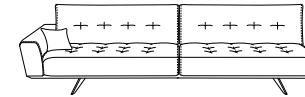

DANTE

W x H x D
sitting height: 45

**Passé
Partout**®

2-seater
182x86x98

3-seater
210x86x98

3,5-seater
246x86x98

4-seater
288x86x98

2-seater 1 arm L
156x86x98

3-seater 1 arm L
184x86x98

3,5-seater 1 arm L
220x86x98

4-seater 1 arm L
262x86x98

2-seater 1 arm R
156x86x98

3-seater 1 arm R
184x86x98

3,5-seater 1 arm R
220x86x98

4-seater 1 arm R
262x86x98

3-seater without arms
156x86x98

3,5-seater without arms
184x86x98

Lounge L*
98x86x271

Lounge R*
98x86x271

Small lounge L*
98x86x229

Small lounge R*
98x86x229

Corner 90°
101x86x101

Bob 1 arm L*
132x86x164

Bob 1 arm R*
132x86x164

Pouf 86x86
86x45x86

Inner table
35x27x95

Side table
35x55x158

Standard

Type: 636 (Dante) 5,5x17,5
(beech, colours see options)

Option

Type: 493 (Paxo) 88x18x4,5