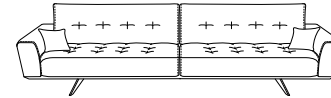

DANTE

W x H x D
sitting height: 45

**Passé
Partout**®

2-seater
182x86x98

3-seater
210x86x98

3,5-seater
246x86x98

4-seater
288x86x98

2-seater 1 arm L
156x86x98

3-seater 1 arm L
184x86x98

3,5-seater 1 arm L
220x86x98

4-seater 1 arm L
262x86x98

2-seater 1 arm R
156x86x98

3-seater 1 arm R
184x86x98

3,5-seater 1 arm R
220x86x98

4-seater 1 arm R
262x86x98

3-seater without arms
156x86x98

3,5-seater without arms
184x86x98

Lounge L*
98x86x271

Lounge R*
98x86x271

Small lounge L*
98x86x229

Small lounge R*
98x86x229

Corner 90°
101x86x101

Bob 1 arm L*
132x86x164

Bob 1 arm R*
132x86x164

Pouf 86x86
86x45x86

Inner table
35x27x95

Side table
35x55x158

Standard

Type: 636 (Dante) 5,5x17,5
(beech, colours see options)

Option

Type: 493 (Paxo) 88x18x4,5