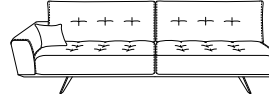

DANTE

W x H x D
sitting height: 45

**Passé
Partout**®

2-seater
182x86x98

3-seater
210x86x98

3,5-seater
246x86x98

4-seater
288x86x98

2-seater 1 arm L
156x86x98

3-seater 1 arm L
184x86x98

3,5-seater 1 arm L
220x86x98

4-seater 1 arm L
262x86x98

2-seater 1 arm R
156x86x98

3-seater 1 arm R
184x86x98

3,5-seater 1 arm R
220x86x98

4-seater 1 arm R
262x86x98

3-seater without arms
156x86x98

3,5-seater without arms
184x86x98

Lounge L*
98x86x271

Lounge R*
98x86x271

Small lounge L*
98x86x229

Small lounge R*
98x86x229

Corner 90°
101x86x101

Bob 1 arm L*
132x86x164

Bob 1 arm R*
132x86x164

Pouf 86x86
86x45x86

Inner table
35x27x95

Side table
35x55x158

Standard

Type: 636 (Dante) 5,5x17,5
(beech, colours see options)

Option

Type: 493 (Paxo) 88x18x4,5