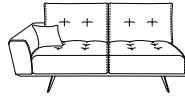

DANTE

W x H x D
sitting height: 45

**Passé
Partout**®

2-seater
182x86x98

3-seater
210x86x98

3,5-seater
246x86x98

4-seater
288x86x98

2-seater 1 arm L
156x86x98

3-seater 1 arm L
184x86x98

3,5-seater 1 arm L
220x86x98

4-seater 1 arm L
262x86x98

2-seater 1 arm R
156x86x98

3-seater 1 arm R
184x86x98

3,5-seater 1 arm R
220x86x98

4-seater 1 arm R
262x86x98

3-seater without arms
156x86x98

3,5-seater without arms
184x86x98

Lounge L*
98x86x271

Lounge R*
98x86x271

Small lounge L*
98x86x229

Small lounge R*
98x86x229

Corner 90°
101x86x101

Bob 1 arm L*
132x86x164

Bob 1 arm R*
132x86x164

Pouf 86x86
86x45x86

Inner table
35x27x95

Side table
35x55x158

Standard

Type: 636 (Dante) 5,5x17,5
(beech, colours see options)

Option

Type: 493 (Paxo) 88x18x4,5