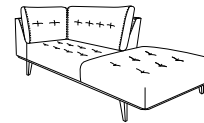

3-seater 1 arm L
184x86x98

3,5-seater 1 arm L
220x86x98

4-seater 1 arm L
262x86x98

2-seater 1 arm R
156x86x98

3-seater 1 arm R
184x86x98

3,5-seater 1 arm R
220x86x98

4-seater 1 arm R
262x86x98

3-seater without arms
156x86x98

3,5-seater without arms
184x86x98

Lounge L*
98x86x271

Lounge R*
98x86x271

Small lounge L*
98x86x229

Small lounge R*
98x86x229

Corner 90°
101x86x101

Bob 1 arm L*
132x86x164

Bob 1 arm R*
132x86x164

Pouf 86x86
86x45x86

Inner table
35x27x95

Side table
35x55x158

Standard

Type: 636 (Dante) 5,5x17,5
(beech, colours see options)

Option

Type: 493 (Paxo) 88x18x4,5