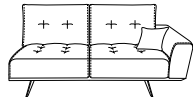

DANTE

W x H x D
sitting height: 45

**Passé
Partout**®

2-seater
182x86x98

3-seater
210x86x98

3,5-seater
246x86x98

4-seater
288x86x98

2-seater 1 arm L
156x86x98

3-seater 1 arm L
184x86x98

3,5-seater 1 arm L
220x86x98

4-seater 1 arm L
262x86x98

2-seater 1 arm R
156x86x98

3-seater 1 arm R
184x86x98

3,5-seater 1 arm R
220x86x98

4-seater 1 arm R
262x86x98

3-seater without arms
156x86x98

3,5-seater without arms
184x86x98

Lounge L*
98x86x271

Lounge R*
98x86x271

Small lounge L*
98x86x229

Small lounge R*
98x86x229

Corner 90°
101x86x101

Bob 1 arm L*
132x86x164

Bob 1 arm R*
132x86x164

Pouf 86x86
86x45x86

Inner table
35x27x95

Side table
35x55x158

Standard

Type: 636 (Dante) 5,5x17,5
(beech, colours see options)

Option

Type: 493 (Paxo) 88x18x4,5