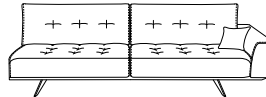

3-seater 1 arm L
184x86x98

3,5-seater 1 arm L
220x86x98

4-seater 1 arm L
262x86x98

2-seater 1 arm R
156x86x98

3-seater 1 arm R
184x86x98

3,5-seater 1 arm R
220x86x98

4-seater 1 arm R
262x86x98

3-seater without arms
156x86x98

3,5-seater without arms
184x86x98

Lounge L*
98x86x271

Lounge R*
98x86x271

Small lounge L*
98x86x229

Small lounge R*
98x86x229

Corner 90°
101x86x101

Bob 1 arm L*
132x86x164

Bob 1 arm R*
132x86x164

Pouf 86x86
86x45x86

Inner table
35x27x95

Side table
35x55x158

Standard

Type: 636 (Dante) 5,5x17,5
(beech, colours see options)

Option

Type: 493 (Paxo) 88x18x4,5