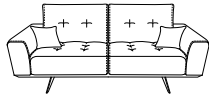

DANTE

W x H x D
sitting height: 45

**Passé
Partout**®

2-seater
182x86x98

3-seater
210x86x98

3,5-seater
246x86x98

4-seater
288x86x98

2-seater 1 arm L
156x86x98

3-seater 1 arm L
184x86x98

3,5-seater 1 arm L
220x86x98

4-seater 1 arm L
262x86x98

2-seater 1 arm R
156x86x98

3-seater 1 arm R
184x86x98

3,5-seater 1 arm R
220x86x98

4-seater 1 arm R
262x86x98

3-seater without arms
156x86x98

3,5-seater without arms
184x86x98

Lounge L*
98x86x271

Lounge R*
98x86x271

Small lounge L*
98x86x229

Small lounge R*
98x86x229

Corner 90°
101x86x101

Bob 1 arm L*
132x86x164

Bob 1 arm R*
132x86x164

Pouf 86x86
86x45x86

Inner table
35x27x95

Side table
35x55x158

Standard

Type: 636 (Dante) 5,5x17,5
(beech, colours see options)

Option

Type: 493 (Paxo) 88x18x4,5