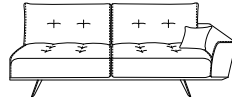

3-seater 1 arm L
184x86x98

3,5-seater 1 arm L
220x86x98

4-seater 1 arm L
262x86x98

2-seater 1 arm R
156x86x98

3-seater 1 arm R
184x86x98

3,5-seater 1 arm R
220x86x98

4-seater 1 arm R
262x86x98

3-seater without arms
156x86x98

3,5-seater without arms
184x86x98

Lounge L*
98x86x271

Lounge R*
98x86x271

Small lounge L*
98x86x229

Small lounge R*
98x86x229

Corner 90°
101x86x101

Bob 1 arm L*
132x86x164

Bob 1 arm R*
132x86x164

Pouf 86x86
86x45x86

Inner table
35x27x95

Side table
35x55x158

Standard

Type: 636 (Dante) 5,5x17,5
(beech, colours see options)

Option

Type: 493 (Paxo) 88x18x4,5