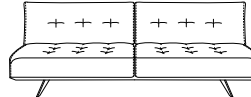

3-seater 1 arm L
184x86x98

3,5-seater 1 arm L
220x86x98

4-seater 1 arm L
262x86x98

2-seater 1 arm R
156x86x98

3-seater 1 arm R
184x86x98

3,5-seater 1 arm R
220x86x98

4-seater 1 arm R
262x86x98

3-seater without arms
156x86x98

3,5-seater without arms
184x86x98

Lounge L*
98x86x271

Lounge R*
98x86x271

Small lounge L*
98x86x229

Small lounge R*
98x86x229

Corner 90°
101x86x101

Bob 1 arm L*
132x86x164

Bob 1 arm R*
132x86x164

Pouf 86x86
86x45x86

Inner table
35x27x95

Side table
35x55x158

Standard

Type: 636 (Dante) 5,5x17,5
(beech, colours see options)

Option

Type: 493 (Paxo) 88x18x4,5