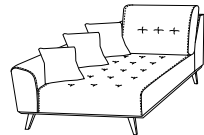

3-seater 1 arm L
184x86x98

3,5-seater 1 arm L
220x86x98

4-seater 1 arm L
262x86x98

2-seater 1 arm R
156x86x98

3-seater 1 arm R
184x86x98

3,5-seater 1 arm R
220x86x98

4-seater 1 arm R
262x86x98

3-seater without arms
156x86x98

3,5-seater without arms
184x86x98

Lounge L*
98x86x271

Lounge R*
98x86x271

Small lounge L*
98x86x229

Small lounge R*
98x86x229

Corner 90°
101x86x101

Bob 1 arm L*
132x86x164

Bob 1 arm R*
132x86x164

Pouf 86x86
86x45x86

Inner table
35x27x95

Side table
35x55x158

Standard

Type: 636 (Dante) 5,5x17,5
(beech, colours see options)

Option

Type: 493 (Paxo) 88x18x4,5