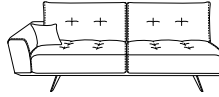

DANTE

W x H x D
sitting height: 45

**Passé
Partout**®

2-seater
182x86x98

3-seater
210x86x98

3,5-seater
246x86x98

4-seater
288x86x98

2-seater 1 arm L
156x86x98

3-seater 1 arm L
184x86x98

3,5-seater 1 arm L
220x86x98

4-seater 1 arm L
262x86x98

2-seater 1 arm R
156x86x98

3-seater 1 arm R
184x86x98

3,5-seater 1 arm R
220x86x98

4-seater 1 arm R
262x86x98

3-seater without arms
156x86x98

3,5-seater without arms
184x86x98

Lounge L*
98x86x271

Lounge R*
98x86x271

Small lounge L*
98x86x229

Small lounge R*
98x86x229

Corner 90°
101x86x101

Bob 1 arm L*
132x86x164

Bob 1 arm R*
132x86x164

Pouf 86x86
86x45x86

Inner table
35x27x95

Side table
35x55x158

Standard

Type: 636 (Dante) 5,5x17,5
(beech, colours see options)

Option

Type: 493 (Paxo) 88x18x4,5