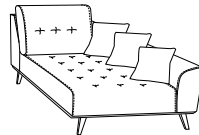

3-seater 1 arm L
184x86x98

3,5-seater 1 arm L
220x86x98

4-seater 1 arm L
262x86x98

2-seater 1 arm R
156x86x98

3-seater 1 arm R
184x86x98

3,5-seater 1 arm R
220x86x98

4-seater 1 arm R
262x86x98

3-seater without arms
156x86x98

3,5-seater without arms
184x86x98

Lounge L*
98x86x271

Lounge R*
98x86x271

Small lounge L*
98x86x229

Small lounge R*
98x86x229

Corner 90°
101x86x101

Bob 1 arm L*
132x86x164

Bob 1 arm R*
132x86x164

Pouf 86x86
86x45x86

Inner table
35x27x95

Side table
35x55x158

Standard

Type: 636 (Dante) 5,5x17,5
(beech, colours see options)

Option

Type: 493 (Paxo) 88x18x4,5