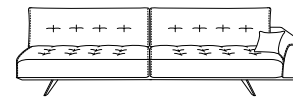

3-seater 1 arm L
184x86x98

3,5-seater 1 arm L
220x86x98

4-seater 1 arm L
262x86x98

2-seater 1 arm R
156x86x98

3-seater 1 arm R
184x86x98

3,5-seater 1 arm R
220x86x98

4-seater 1 arm R
262x86x98

3-seater without arms
156x86x98

3,5-seater without arms
184x86x98

Lounge L*
98x86x271

Lounge R*
98x86x271

Small lounge L*
98x86x229

Small lounge R*
98x86x229

Corner 90°
101x86x101

Bob 1 arm L*
132x86x164

Bob 1 arm R*
132x86x164

Pouf 86x86
86x45x86

Inner table
35x27x95

Side table
35x55x158

Standard

Type: 636 (Dante) 5,5x17,5
(beech, colours see options)

Option

Type: 493 (Paxo) 88x18x4,5