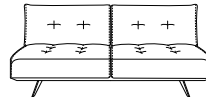

3-seater 1 arm L
184x86x98

3,5-seater 1 arm L
220x86x98

4-seater 1 arm L
262x86x98

2-seater 1 arm R
156x86x98

3-seater 1 arm R
184x86x98

3,5-seater 1 arm R
220x86x98

4-seater 1 arm R
262x86x98

3-seater without arms
156x86x98

3,5-seater without arms
184x86x98

Lounge L*
98x86x271

Lounge R*
98x86x271

Small lounge L*
98x86x229

Small lounge R*
98x86x229

Corner 90°
101x86x101

Bob 1 arm L*
132x86x164

Bob 1 arm R*
132x86x164

Pouf 86x86
86x45x86

Inner table
35x27x95

Side table
35x55x158

Standard

Type: 636 (Dante) 5,5x17,5
(beech, colours see options)

Option

Type: 493 (Paxo) 88x18x4,5