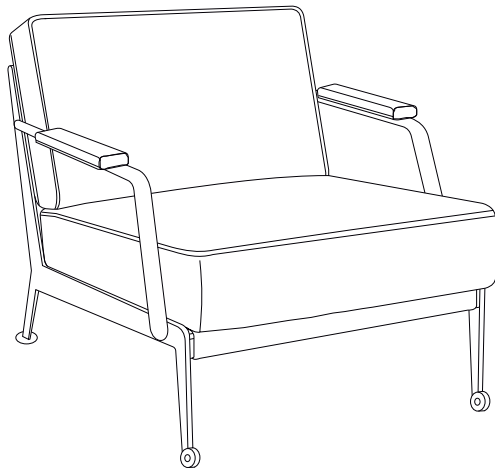

LAZIO / W x H x D
sitting height: 42

Passe[®]
Partout

1-seat 2 arms
79x80x89

1-seat without arms
67x80x89