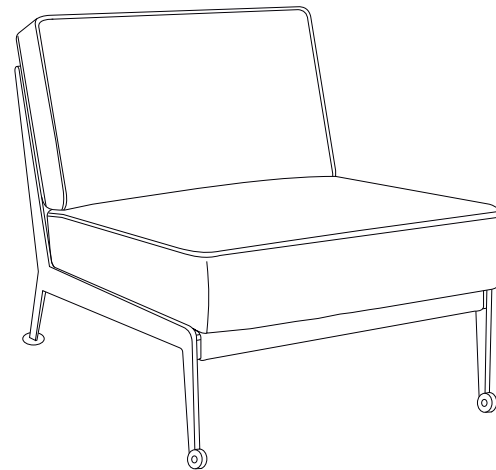

LAZIO / W x H x D
sitting height: 42

Passe[®]
Partout

1-seat 2 arms
79x80x89

1-seat without arms
67x80x89