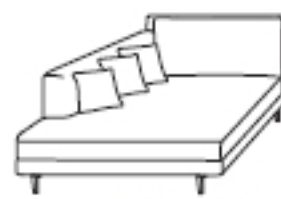

4-seat
260x82x94

1,5-seat arm L
109x82x94

1,75-seat 1 arm L
130x82x94

3-seat 1 arm L
166x82x94

3,5-seat 1 arm L
205x82x94

4-seat 1 arm L
247x82x94

1,5-seat arm R
109x82x94

1,75-seat 1 arm R
130x82x94

3-seat 1 arm R
166x82x94

3,5-seat 1 arm R
205x82x94

4-seat 1 arm R
247x82x94

Cosy 1 arm L*
91x82x155

Cosy 1 arm R*
91x82x155

Bob 1 arm L*
109x82x195

Bob 1 arm R*
109x82x195

Pouf 80x70
80x47x70

Intermedium pouf
109x47x94

Standard

Type: 697 (Milena) 10x15
(aluminium)

Option

Type: 662 (Ventigo) 14,5x15
(chrome)

Option

Type: B698 (Milena) 6x15x 4
(beech, colours see options)