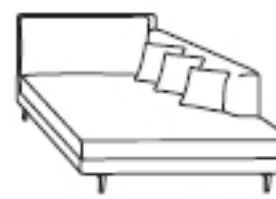

4-seat
260x82x94

1,5-seat arm L
109x82x94

1,75-seat 1 arm L
130x82x94

3-seat 1 arm L
166x82x94

3,5-seat 1 arm L
205x82x94

4-seat 1 arm L
247x82x94

1,5-seat arm R
109x82x94

1,75-seat 1 arm R
130x82x94

3-seat 1 arm R
166x82x94

3,5-seat 1 arm R
205x82x94

4-seat 1 arm R
247x82x94

Cosy 1 arm L*
91x82x155

Cosy 1 arm R*
91x82x155

Bob 1 arm L*
109x82x195

Bob 1 arm R*
109x82x195

Pouf 80x70
80x47x70

Intermedium pouf
109x47x94

Standard

Type: 697 (Milena) 10x15
(aluminium)

Option

Type: 662 (Ventigo) 14,5x15
(chrome)

Option

Type: B698 (Milena) 6x15x 4
(beech, colours see options)