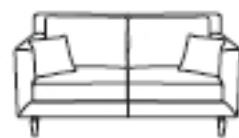

MILENA

W x H x D
sitting height: 47

Passe Partout

SITTING OPTIONS

1,5-seat
122x82x94

1,75-seat
143x82x94

3-seat
179x82x94

3,5-seat
218x82x94

4-seat
260x82x94

1,5-seat arm L
109x82x94

1,75-seat 1 arm L
130x82x94

3-seat 1 arm L
166x82x94

3,5-seat 1 arm L
205x82x94

4-seat 1 arm L
247x82x94

1,5-seat arm R
109x82x94

1,75-seat 1 arm R
130x82x94

3-seat 1 arm R
166x82x94

3,5-seat 1 arm R
205x82x94

4-seat 1 arm R
247x82x94

Cosy 1 arm L*
91x82x155

Cosy 1 arm R*
91x82x155

Bob 1 arm L*
109x82x195

Bob 1 arm R*
109x82x195

Pouf 80x70
80x47x70