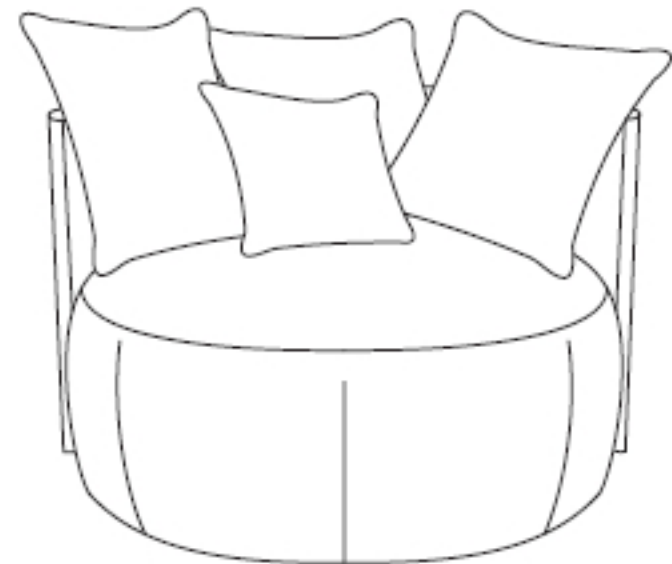

# PASTILLE / WxHxD

**Passe<sup>®</sup>  
Partout**

**Pouf 70**  
70x46x70

**Pouf 90**  
90x46x90

**Pouf 110**  
110x46x110

**Seat fix (no wheels)**  
74x77x75

**Seat (wheels)**  
74x77x75

**Lounge**  
114x89x110