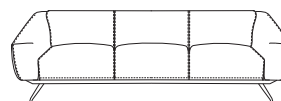

JULIUS

W x H x D
sitting height: 48

**Passe
Partout**®

2-seat
176x84x93

3-seat
204x84x93

3,5-seat
240x84x93

4-seat
282x84x93

Pouf
86x45x86

Sofa	Pouf
	
Type:750 (Julius) 8x16,5x82 (lacquered steel black)	Type:451 (Kick) 8x18x86 (lacquered steel black)

ROMP

dragende delen uit beuk en/of gelaagd hardhoutondervering
metalen rooster

ONDERVERING

metalen zigzagvering afgedekt met drukverdeler
uit polyestervlies

ZITKUSSEN

HR schuim 37 kg/m³ met pocketveren en daarboven HR
schuim 35kg/m³ en HR schuim 37 kg/m³

RUGVULLING

polyeterschuim 35 kg/m³ met daarboven gelaagd
hoogelastisch schuim van 26 en 40 kg/m³

POOTJES

Sofa: type 750 (Julius) - gelakt metaal (zwart)
Pouf: type 451 (Kick) - gelakt metaal (zwart)