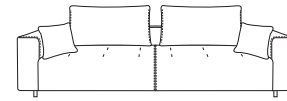

3,5-seat
238x89x96